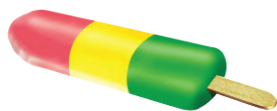

產地 日本新潟縣 保存期限 24M

條碼 4964445102131 奶素

98501 Daiichi 味味鳳梨剉冰棒

包裝規格 255公克x15包

產地 日本新潟縣 保存期限 24M

條碼 4964445102124 奶素

93001FS Cosmo 夏戀水果風味冰

包裝規格 220公克x12盒